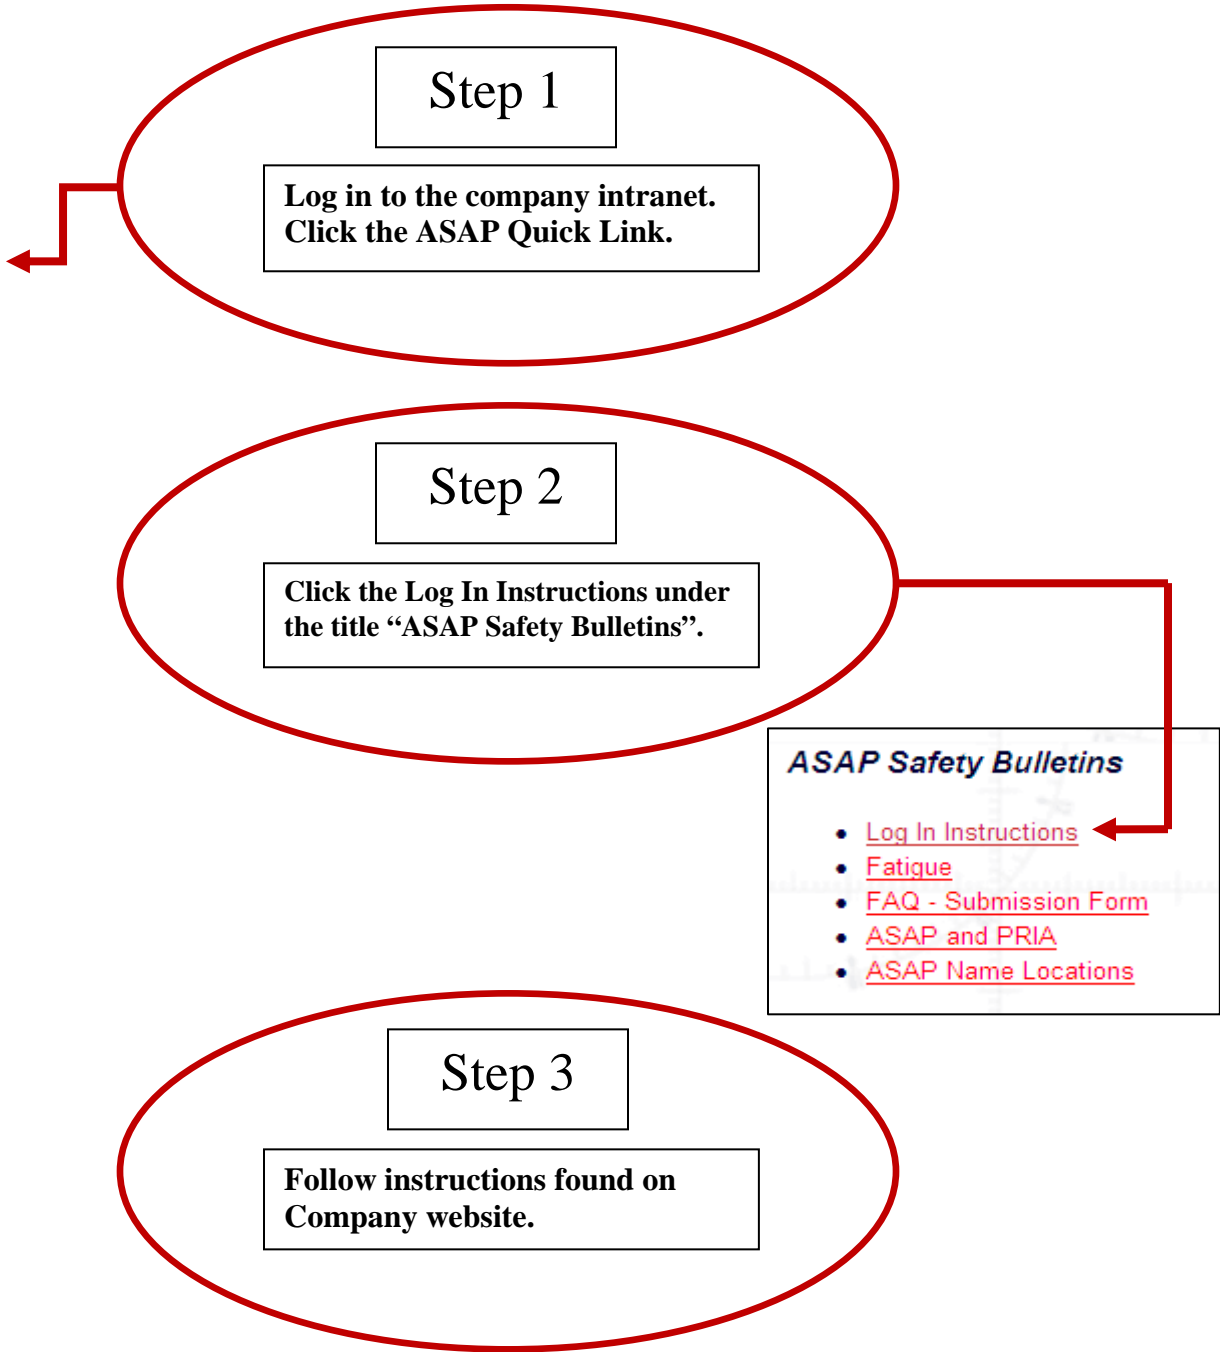

CHAUTAUQUA AIRLINES
A REPUBLIC AIRWAYS COMPANY

Do you need help logging in to file an ASAP report?

Toolbox:

- [Main](#)
- [Company History](#)
- [Company Store](#)
- [Department Directory](#)
- [Employee Directory](#)
- [Forms Library](#)
- [Modify My Info](#)
- [View Read Memos](#)
- [Whistle Blower Policy](#)

Quick Links:

- [rjet.com](#)
- [ibt747 ibt135 twu540](#)
- [ASAP](#)
- [CASS](#)
- [Crew Pubs Status](#)
- [Crew Pref Bid (PBS)](#)
- [CrewWeb @ Work*](#)
- [HotelConn](#)
- [FTWeb Stations*](#)
- [CoAir](#)
- [DeltaNet](#)
- [ID90t/flyrepublic.com](#)
- [theHub@US Airways](#)
- [AviationSentry Online](#)
- [WSI Weather*](#)

*only @ work or
via online.rjet.com

Departments:

- [Customer Service](#)
- [Finance/Accounting](#)
- [Flight](#)
- [Flight Training](#)
- [InFlight](#)
- [InFlight Training](#)
- [Human Resources](#)
- [Information Tech](#)
- [Labor Relations](#)
- [LEAN](#)
- [Maintenance](#)
- [Market Planning](#)
- [Materials](#)
- [Marketing](#)
- [Safety](#)
- [SOX](#)
- [Travel](#)
- [Tech Pubs](#)
- [Uniform](#)

Logout